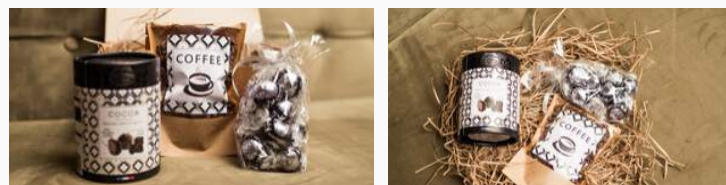

Набор «Домино»

От 20 шт	41.00	Без НДС
От 50 шт	39.00	Без НДС
От 100 шт	37.00	Без НДС

Состав: Коробка крафт с цветным чехлом, Шоколадные Трюфели с какао (Франция), кофе зерновой Арабика (100гр, Германия), конфеты шоколадные с кофейной начинкой (Бельгия, 150гр)